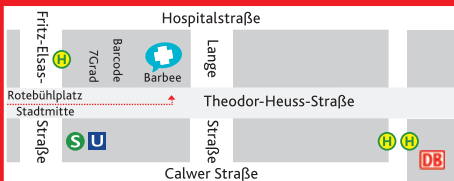

INFO-HOTLINE

0711 8179111

Gültig ab 01.01.2016

www.sam-ersthilfe.de

Stuttgart Stadtmitte

Ab August 2016 Theodor-Heuss-Str. 24

Theodor-Heuss-Str. 24
(Über dem Barbee)

Samstag

8:30 Uhr - 15:15 Uhr

Sonntag

9:30 Uhr - 16:15 Uhr

Stuttgart Stadtmitte

Marienstr. 32, 4. OG

Samstag

8:30 Uhr - 15:15 Uhr

Sonntag