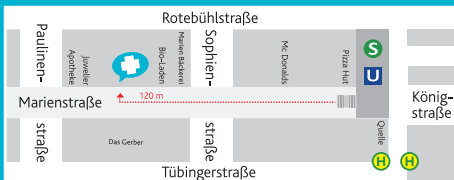

Stuttgart Stadtmitte

Marienstr. 32, 4. OG

Samstag

8:30 Uhr - 15:15 Uhr

Sonntag

9:30 Uhr - 16:15 Uhr