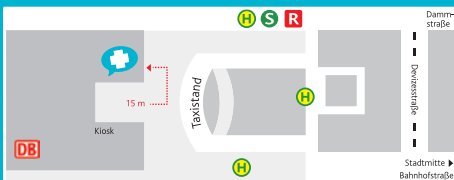

9:30 Uhr - 16:15 Uhr

Waiblinger Bahnhof

Bahnhofsgebäude, 1. OG

Samstag

8:30 Uhr - 15:15 Uhr

Sonntag

9:30 Uhr - 16:15 Uhr

Backnang